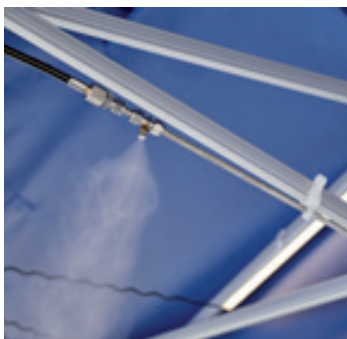

Túnel de desinfeção

Solução completa:

- Estrutura de 1,5x4,5 m com 8 pernas.
- Teto de 1,5x4,5 m com 2 aberturas (1 em cada lado de 4,5 m).
- 2 paredes fechadas de 4,5 m.
- 8 bases.
- 1 kit de iluminação LED.
- Sistema de pulverização (4 arcos de pulverização, 1 bomba, recipiente para desinfetante).
- Bomba externa com:
  - Painel elétrico com fotocélula e relé temporizado
  - Bomba de alta pressão (70 bar), pressão da água 0,5 l / m
  - Bomba doseadora automática
  - Suporte para tanque desinfetante de 5 litros
  - Filtro de água

Opcional:

- Chão disponível de 1,5x4,5 m.
- Os tecidos da tenda podem ser impressos em toda a superfície ou apenas com o seu logotipo.

Tamanho:

1,5x4,5

Outros tamanhos estão disponíveis mediante solicitação.